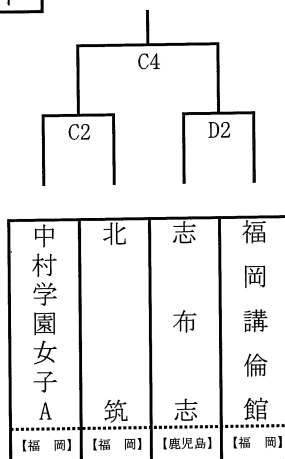

1位 : _____
 2位 : _____
 3位 : _____
 4位 : _____

■かのやバスケットボールフェスティバル2018

GIRLS : 第4回 GODDESS CUP

ア

1位 : _____
 2位 : _____
 3位 : _____
 4位 : _____

イ

1位 : _____
 2位 : _____
 3位 : _____
 4位 : _____

ウ

1位 : _____
 2位 : _____
 3位 : _____
 4位 : _____

■8月12日（日）試合表【会場・対戦表・試合開始時間】※開場時間：8:00

鹿屋体育大学・総合体育館		【男子：あ・パート 女子：ア・パート】	
		Aコート	Bコート
第1試合 9:00～ 《T0：女子》	男子	鹿屋 - 福岡第一 八幡	長崎北陽台 - 種子島 近大福岡
第2試合 10:15～ 《T0：男子》	女子	福岡中央 - 八幡 福岡第一	鳳凰 - 近大福岡 種子島
第3試合 11:30～ 《T0：女子》	男子	A1勝ち - B1勝ち 福岡中央	A1負け - B1負け 鳳凰
第4試合 12:45～ 《T0：男子》	女子	A2勝ち - B2勝ち 鹿屋	A2負け - B2負け 長崎北陽台
交流試合 ①14:00～②14:40～③15:20～④16:00～⑤16:40～		男子交流試合	女子交流試合
鹿屋市体育館		【男子：い・パート 女子：イ・パート】	
		Cコート	Dコート
第1試合 9:00～ 《T0：女子》	男子	長崎南山 - 八幡 北筑	志布志 - 北筑 福岡講倫館
第2試合 10:15～ 《T0：男子》	女子	中村学園女子A - 北筑 八幡	志布志 - 福岡講倫館 北筑
第3試合 11:30～ 《T0：女子》	男子	C1勝ち - D1勝ち 中村学園女子A	C1負け - D1負け 志布志
第4試合 12:45～ 《T0：男子》	女子	C2勝ち - D2勝ち 長崎南山	C2負け - D2負け 志布志
交流試合 ①14:00～②14:40～③15:20～④16:00～⑤16:40～		男子交流試合	女子交流試合
串良平和アリーナ		【男子：う・パート 女子：ウ・パート】	
		Eコート	Fコート
第1試合 9:00～ 《T0：女子》	男子	加治木工業 - 星琳 鹿屋女子	鹿屋工業 - 柏陵 中村学園女子B
第2試合 10:15～ 《T0：男子》	女子	柏陵 - 鹿屋女子 星琳	星琳 - 中村学園女子B 柏陵
第3試合 11:30～ 《T0：女子》	男子	E1勝ち - F1勝ち 柏陵	E1負け - F1負け 星琳
第4試合 12:45～ 《T0：男子》	女子	E2勝ち - F2勝ち 加治木工業	E2負け - F2負け 鹿屋工業
交流試合 ①14:00～②14:40～③15:20～④16:00～⑤16:40～		男子交流試合	女子交流試合