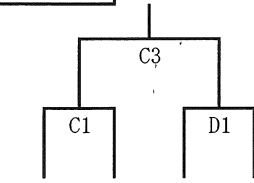

平成30年8月13日（月）《順位決定トーナメント》

■かのやバスケットボールフェスティバル2018

BOYS : 第4回 SLEEPING SHEEP CUP

BHトーナメント

あ1位	い1位	う1位	あ2位

1位 : _____

2位 : _____

3位 : _____

4位 : _____

BMトーナメント

い2位	あ3位	う2位	い3位

1位 : _____

2位 : _____

3位 : _____

4位 : _____

BLトーナメント