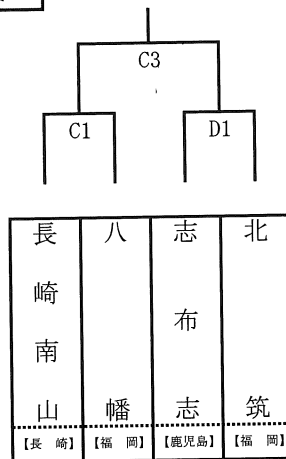

平成30年8月12日（日）《予選トーナメント》

■かのやバスケットボールフェスティバル2018

BOYS : 第4回 SLEEPING SHEEP CUP

あ

1位 : _____
 2位 : _____
 3位 : _____
 4位 : _____

い

1位 : _____
 2位 : _____
 3位 : _____
 4位 : _____

う

1位 : _____
 2位 : _____
 3位 : _____
 4位 : _____

■かのやバスケットボールフェスティバル2018

GIRLS : 第4回 GODDESS CUP

ア

1位 : _____
 2位 : _____
 3位 : _____
 4位 : _____

イ

1位 : _____
 2位 : _____
 3位 : _____
 4位 : _____

ウ