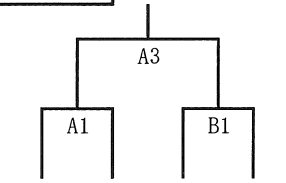

1位 : _____
 2位 : _____
 3位 : _____
 4位 : _____

■8月12日（日）試合表【会場・対戦表・試合開始時間】※開場時間：8:00

鹿屋体育大学・総合体育館		【男子：あ・パート 女子：ア・パート】	
		Aコート	Bコート
第1試合 9:00～ 《T0：女子》	男子	鹿屋 - 福岡第一 八幡	長崎北陽台 - 種子島 近大福岡
第2試合 10:15～ 《T0：男子》	女子	福岡中央 - 八幡 福岡第一	鳳凰 - 近大福岡 種子島
第3試合 11:30～ 《T0：女子》	男子	A1勝ち - B1勝ち 福岡中央	A1負け - B1負け 鳳凰
第4試合 12:45～ 《T0：男子》	女子	A2勝ち - B2勝ち 鹿屋	A2負け - B2負け 長崎北陽台
交流試合 ①14:00～②14:40～③15:20～④16:00～⑤16:40～		男子交流試合	女子交流試合
鹿屋市体育館		【男子：い・パート 女子：イ・パート】	
		Cコート	Dコート
第1試合 9:00～ 《T0：女子》	男子	長崎南山 - 八幡 北筑	志布志 - 北筑 福岡講倫館
第2試合 10:15～ 《T0：男子》	女子	中村学園女子A - 北筑 八幡	志布志 - 福岡講倫館 北筑
第3試合 11:30～ 《T0：女子》	男子	C1勝ち - D1勝ち 中村学園女子A	C1負け - D1負け 志布志
第4試合 12:45～ 《T0：男子》	女子	C2勝ち - D2勝ち 長崎南山	C2負け - D2負け 志布志
交流試合 ①14:00～②14:40～③15:20～④16:00～⑤16:40～		男子交流試合	女子交流試合
串良平和アリーナ		【男子：う・パート 女子：ウ・パート】	
		Eコート	Fコート
第1試合 9:00～ 《T0：女子》	男子	加治木工業 - 星琳 鹿屋女子	鹿屋工業 - 柏陵 中村学園女子B
第2試合 10:15～ 《T0：男子》	女子	柏陵 - 鹿屋女子 星琳	星琳 - 中村学園女子B 柏陵
第3試合 11:30～ 《T0：女子》	男子	E1勝ち - F1勝ち 柏陵	E1負け - F1負け 星琳
第4試合 12:45～ 《T0：男子》	女子	E2勝ち - F2勝ち 加治木工業	E2負け - F2負け 鹿屋工業
交流試合 ①14:00～②14:40～③15:20～④16:00～⑤16:40～		男子交流試合	女子交流試合

■試合時間

トーナメント：8分-1分-8分(8分) 8分-1分-8分

交流試合：10分-1分-10分のハーフゲーム

■ユニホーム・ベンチ

- ◆ユニホームの色は、原則試合表左側：淡色・右側：濃色
(対戦校との話し合いでユニホームの色を変えてもよい)
- ◆ベンチは、試合表左側がオフィシャル席に向かって右側

■交流試合

- ◆組み合わせは各会場で作成してください。
- ◆審判・T0は、試合のないチームで行ってください。
- ◆3年生の出場は認めます。(顧問同士で話し合いをして下さい)

平成30年8月13日（月）《順位決定トーナメント》

■かのやバスケットボールフェスティバル2018

BOYS : 第4回 SLEEPING SHEEP CUP

BHトーナメント

あ1位	い1位	う1位	あ2位

1位 : _____

2位 : _____

3位 : _____

4位 : _____

BMトーナメント

い2位	あ3位	う2位	い3位

1位 : _____

2位 : _____

3位 : _____

4位 : _____

BLトーナメント