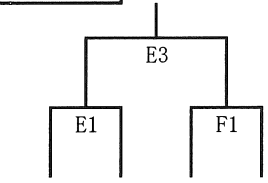

平成30年8月13日（月）《順位決定トーナメント》

■かのやバスケットボールフェスティバル2018

BOYS : 第4回 SLEEPING SHEEP CUP

BHトーナメント

あ1位	い1位	う1位	あ2位

1位 : _____

2位 : _____

3位 : _____

4位 : _____

BMトーナメント

い2位	あ3位	う2位	い3位

1位 : _____

2位 : _____

3位 : _____

4位 : _____

BLトーナメント

う3位	あ4位	い4位	う4位

1位 : _____

2位 : _____

3位 : _____

4位 : _____

■かのやバスケットボールフェスティバル2018

GIRLS : 第4回 GODDESS CUP

GHトーナメント