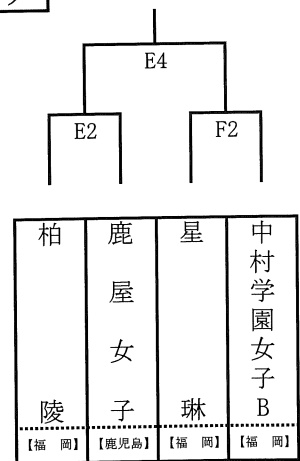

1位 : _____
 2位 : _____
 3位 : _____
 4位 : _____

■かのやバスケットボールフェスティバル2018

GIRLS : 第4回 GODDESS CUP

ア

1位 : _____
 2位 : _____
 3位 : _____
 4位 : _____

イ

1位 : _____
 2位 : _____
 3位 : _____
 4位 : _____

ウ

1位 : _____
 2位 : _____
 3位 : _____
 4位 : _____

■8月12日（日）試合表【会場・対戦表・試合開始時間】※開場時間：8:00

鹿屋体育大学・総合体育館		【男子：あ・パート 女子：ア・パート】	
		Aコート	Bコート
第1試合 9:00～ 《T0：女子》	男子	鹿屋 - 福岡第一 八幡	長崎北陽台 - 種子島 近大福岡
第2試合 10:15～ 《T0：男子》	女子	福岡中央 - 八幡 福岡第一	鳳凰 - 近大福岡 種子島
第3試合 11:30～ 《T0：女子》	男子	A1勝ち - B1勝ち 福岡中央	A1負け - B1負け 鳳凰
第4試合 12:45～ 《T0：男子》	女子	A2勝ち - B2勝ち 鹿屋	A2負け - B2負け 長崎北陽台
交流試合 ①14:00～②14:40～③15:20～④16:00～⑤16:40～		男子交流試合	女子交流試合
鹿屋市体育館		【男子：い・パート 女子：イ・パート】	
		Cコート	Dコート
第1試合 9:00～ 《T0：女子》	男子	長崎南山 - 八幡 北筑	志布志 - 北筑 福岡講倫館
第2試合 10:15～ 《T0：男子》	女子	中村学園女子A - 北筑 八幡	志布志 - 福岡講倫館 北筑
第3試合 11:30～ 《T0：女子》	男子	C1勝ち - D1勝ち 中村学園女子A	C1負け - D1負け 志布志
第4試合 12:45～ 《T0：男子》	女子	C2勝ち - D2勝ち 長崎南山	C2負け - D2負け 志布志
交流試合 ①14:00～②14:40～③15:20～④16:00～⑤16:40～		男子交流試合	女子交流試合
串良平和アリーナ		【男子：う・パート 女子：ウ・パート】	
		Eコート	Fコート
第1試合 9:00～ 《T0：女子》	男子	加治木工業 - 星琳 鹿屋女子	鹿屋工業 - 柏陵 中村学園女子B
第2試合 10:15～ 《T0：男子》	女子	柏陵 - 鹿屋女子 星琳	星琳 - 中村学園女子B 柏陵
第3試合 11:30～ 《T0：女子》	男子	E1勝ち - F1勝ち 柏陵	E1負け - F1負け 星琳
第4試合 12:45～ 《T0：男子》	女子	E2勝ち - F2勝ち 加治木工業	E2負け - F2負け 鹿屋工業
交流試合 ①14:00～②14:40～③15:20～④16:00～⑤16:40～		男子交流試合	女子交流試合