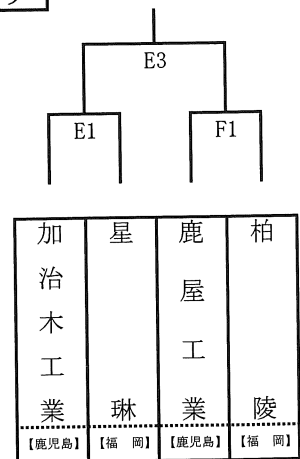

平成30年8月12日（日）《予選トーナメント》

■かのやバスケットボールフェスティバル2018

BOYS : 第4回 SLEEPING SHEEP CUP

あ

1位 : _____
 2位 : _____
 3位 : _____
 4位 : _____

い

1位 : _____
 2位 : _____
 3位 : _____
 4位 : _____

う

1位 : _____
 2位 : _____
 3位 : _____
 4位 : _____

■かのやバスケットボールフェスティバル2018

GIRLS : 第4回 GODDESS CUP

ア

1位 : _____
 2位 : _____
 3位 : _____
 4位 : _____

イ

1位 : _____
 2位 : _____
 3位 : _____
 4位 : _____

ウ