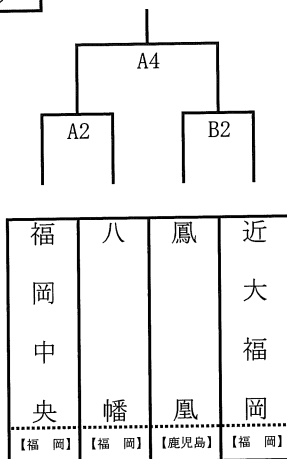

平成30年8月12日（日）《予選トーナメント》

■かのやバスケットボールフェスティバル2018

BOYS : 第4回 SLEEPING SHEEP CUP

あ

1位 : _____
 2位 : _____
 3位 : _____
 4位 : _____

い

1位 : _____
 2位 : _____
 3位 : _____
 4位 : _____

う

1位 : _____
 2位 : _____
 3位 : _____
 4位 : _____

■かのやバスケットボールフェスティバル2018

GIRLS : 第4回 GODDESS CUP

ア

1位 : _____
 2位 : _____
 3位 : _____
 4位 : _____

イ

1位 : _____
 2位 : _____
 3位 : _____
 4位 : _____

ウ