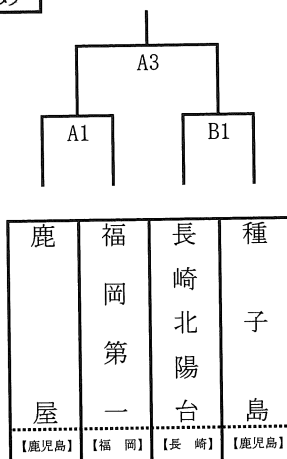

平成30年8月12日（日）《予選トーナメント》

■かのやバスケットボールフェスティバル2018

BOYS : 第4回 SLEEPING SHEEP CUP

あ

1位 : _____
 2位 : _____
 3位 : _____
 4位 : _____

い

1位 : _____
 2位 : _____
 3位 : _____
 4位 : _____

う

1位 : _____
 2位 : _____
 3位 : _____
 4位 : _____

■かのやバスケットボールフェスティバル2018

GIRLS : 第4回 GODDESS CUP

ア

1位 : _____
 2位 : _____
 3位 : _____
 4位 : _____

イ

1位 : _____
 2位 : _____
 3位 : _____
 4位 : _____

ウ